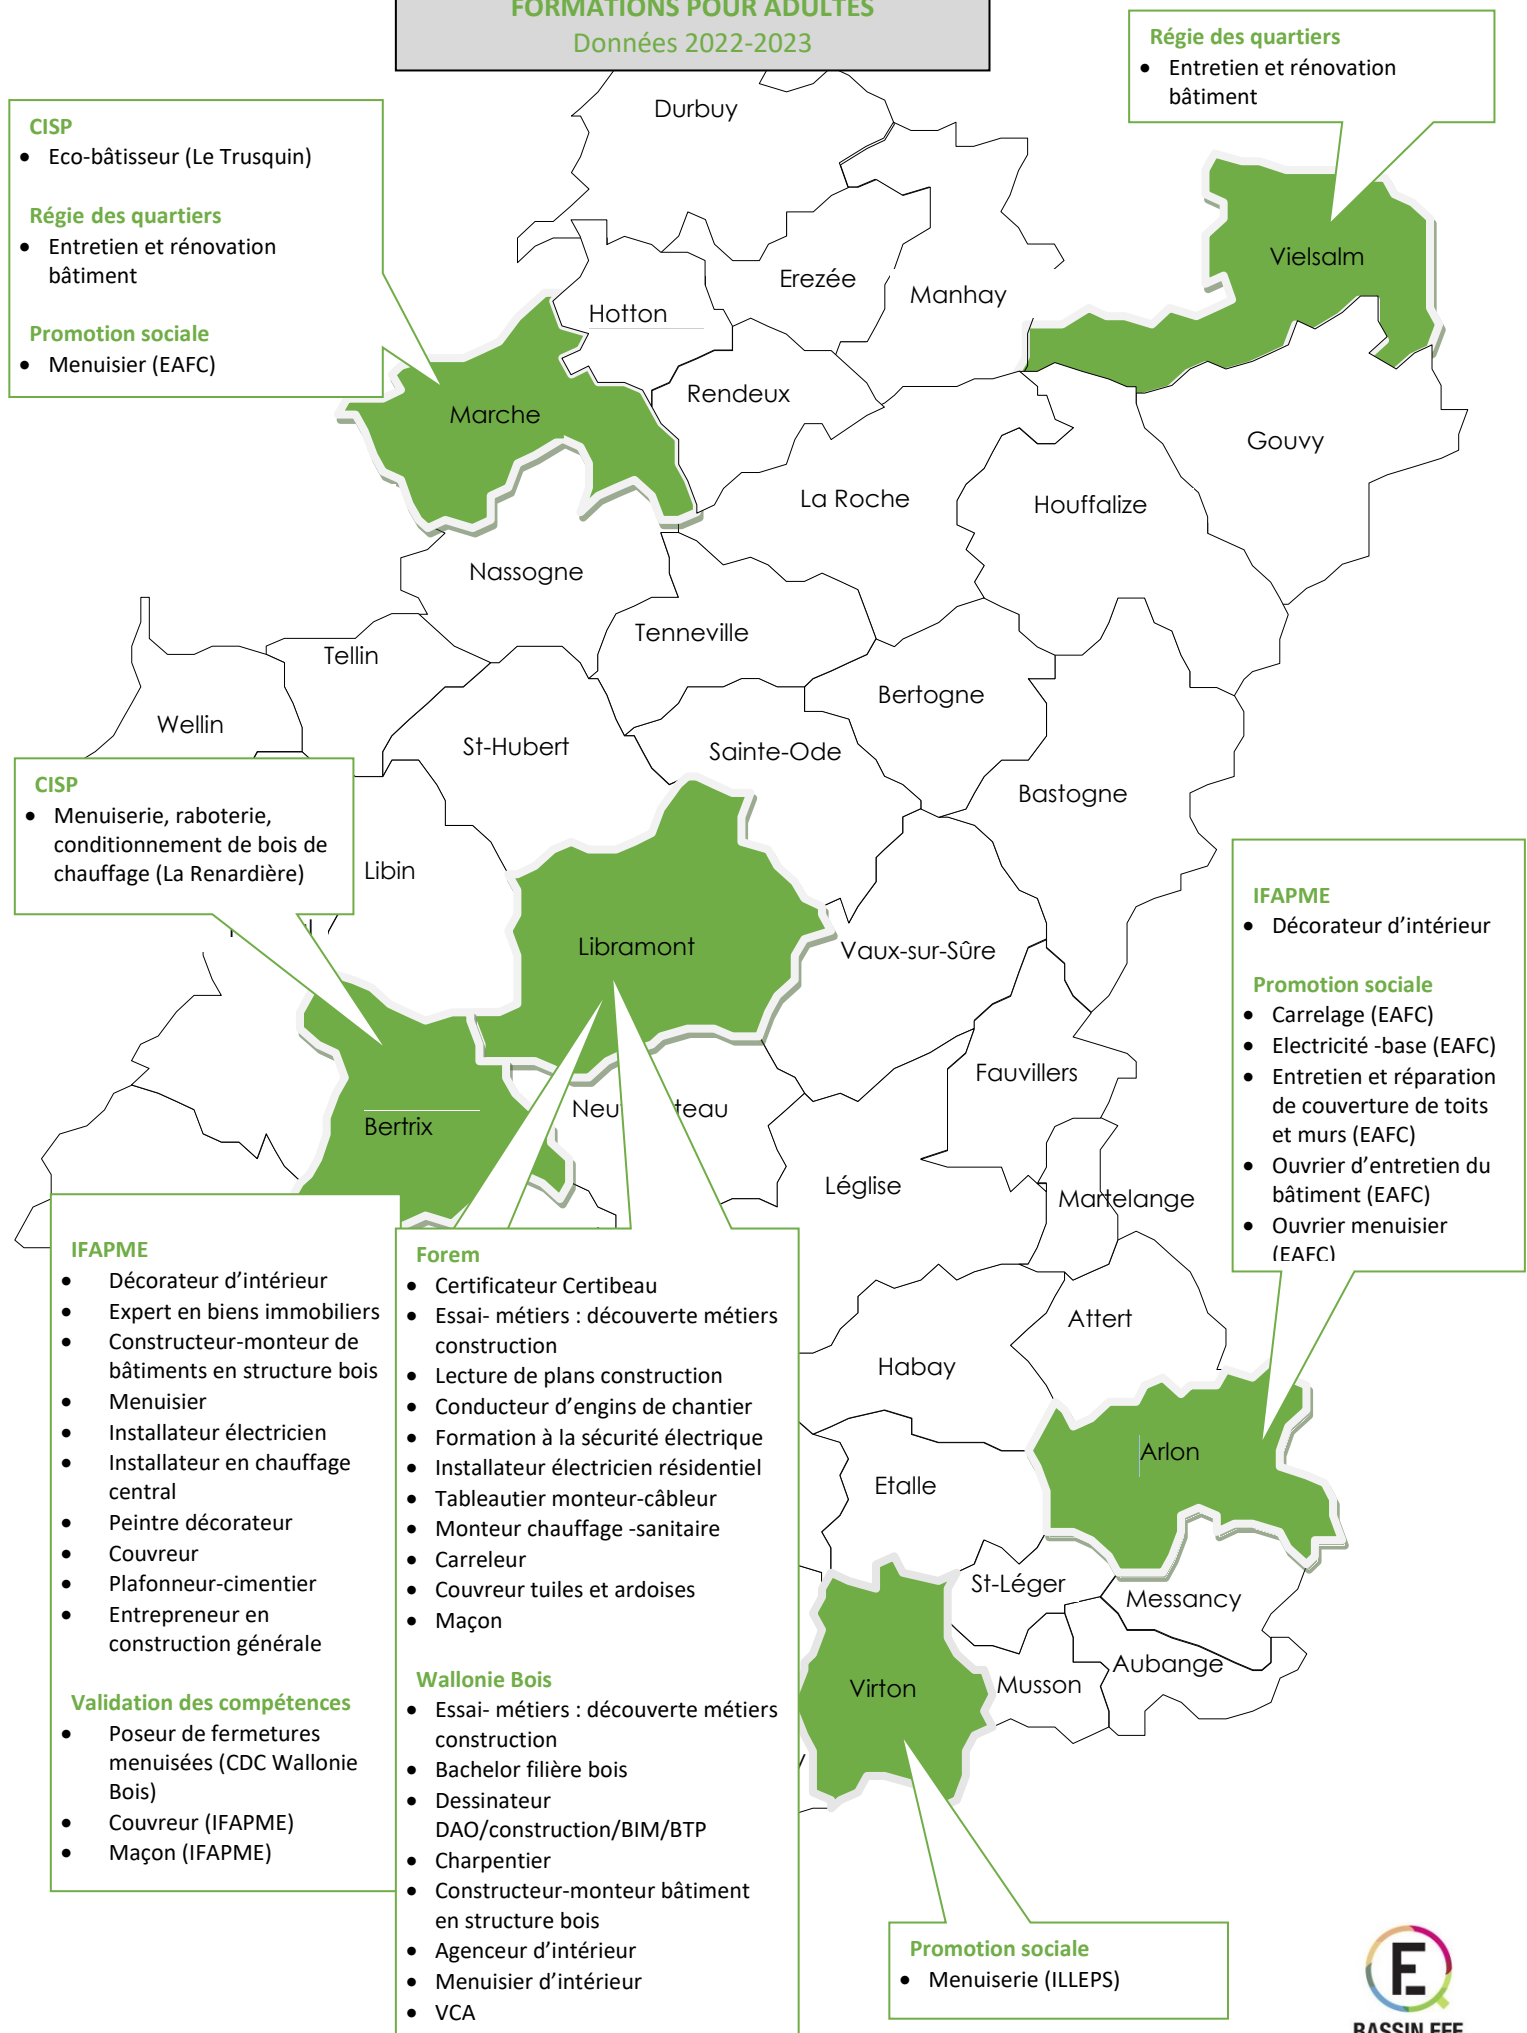

CONSTRUCTION (F)

FORMATIONS POUR ADULTES

Données 2022-2023

CISP

- Eco-bâtitseur (Le Trusquin)

Régie des quartiers

- Entretien et rénovation bâtiment

Promotion sociale

- Menuisier (EAFC)

Régie des quartiers

- Entretien et rénovation bâtiment

CISP

- Menuiserie, raboterie, conditionnement de bois de chauffage (La Renardière)

IFAPME

- Décorateur d'intérieur

Promotion sociale