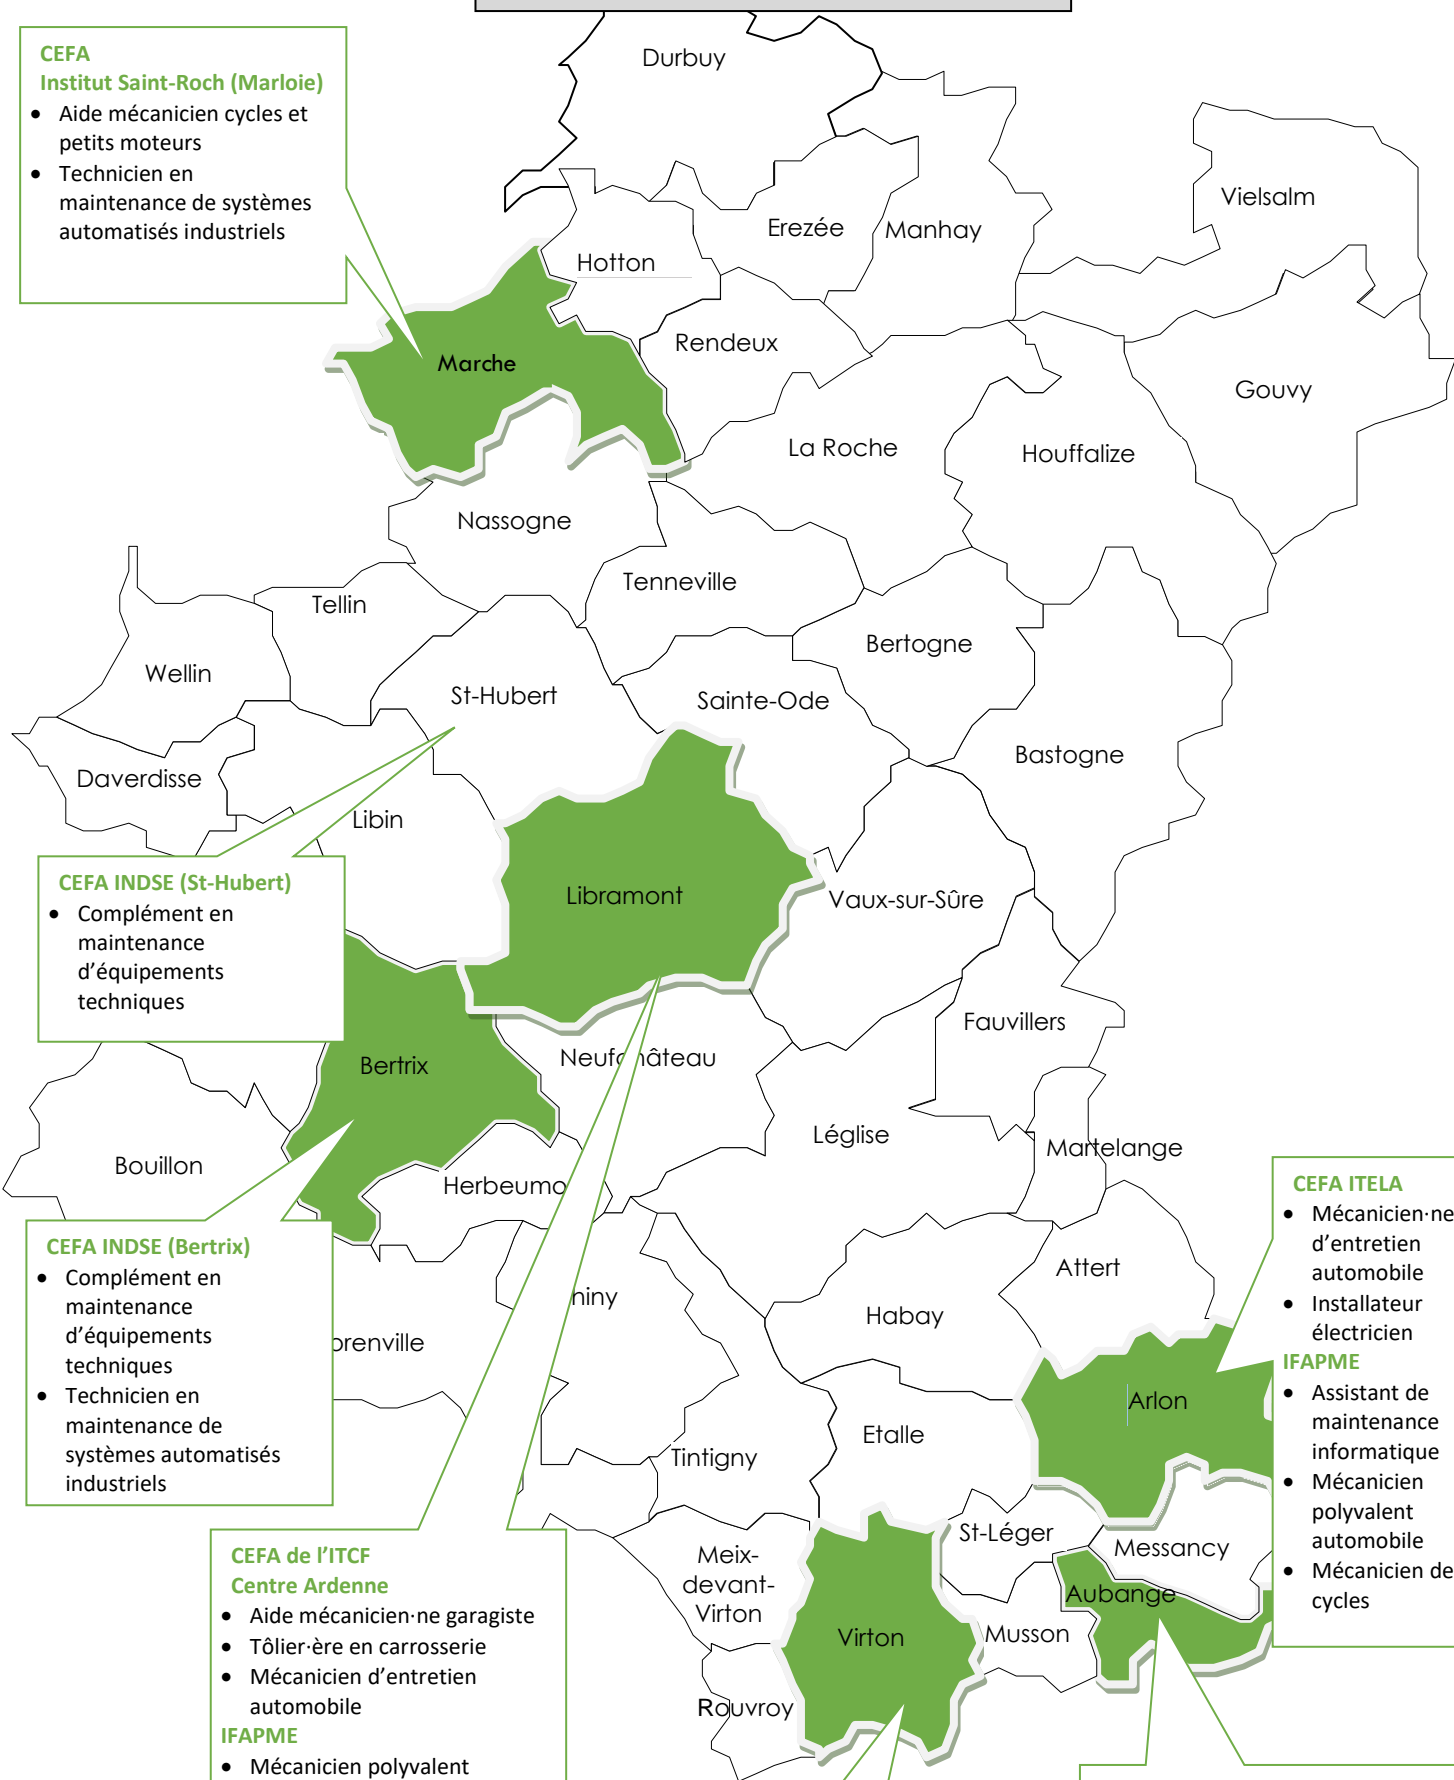

INSTALLATION ET MAINTENANCE (I) ALTERNANCE CEFA/IFAPME

Données 2022-2023

CEFA Institut Saint-Roch (Marloie)

- Aide mécanicien cycles et petits moteurs
- Technicien en maintenance de systèmes automatisés industriels