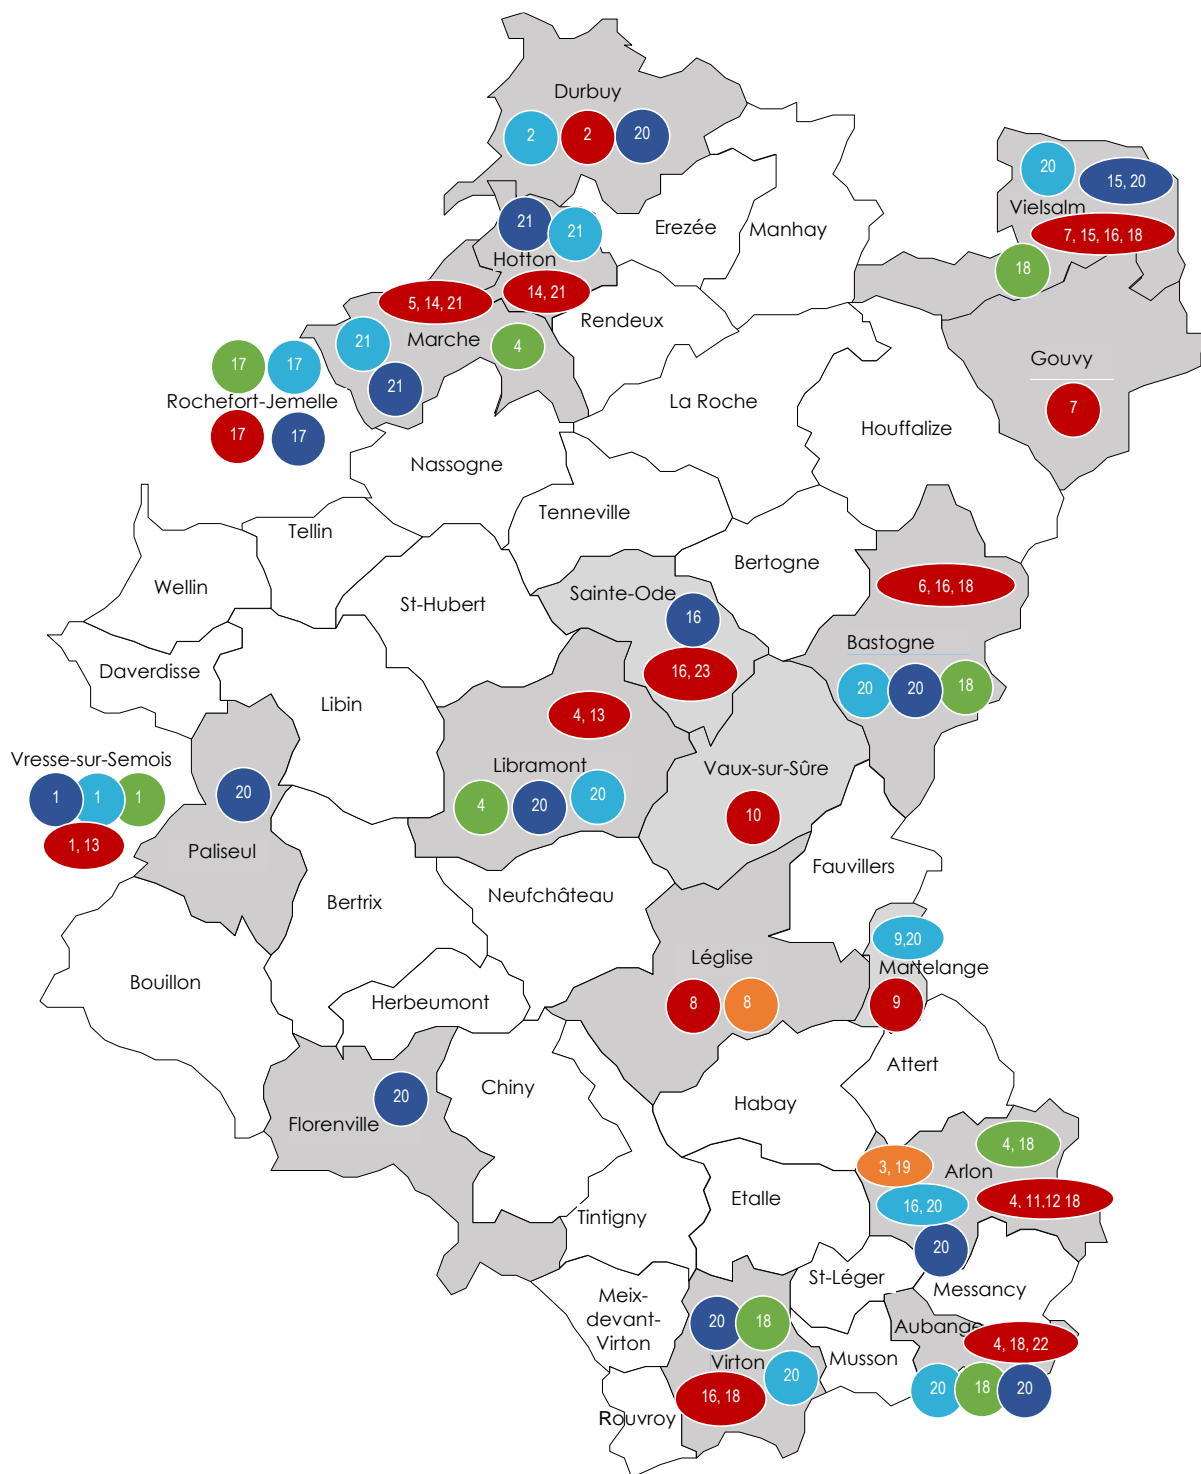

ALPHA (alphabétisation)

Pour des adultes, parlant le français, ne sachant PAS, dans leur langue maternelle, lire, écrire et COMPRENDRE un texte simple en lien avec la vie quotidienne.

TC (tables de conversation)

Pour des adultes réunis en groupe, encadrés par un animateur, qui souhaitent avoir des discussions en français, autour de thèmes définis.

n°	Nom de l'opérateur	Téléphone	n°	Nom de l'opérateur	Téléphone
1	Alpha Vresse	0496/10 56 12	13	IEPSCF Libramont	061/22 46 71
2	Centre alpha	0495/67 38 60	14	IEPSCF Marche	084/32 16 46
3	Centre d'action laïque	063/23 05 00	15	IEPSCF Vielsalm-Stavelot-Manhay	080/21 78 60
4	CEPPST	063/21 91 83	16	ILLEPS	080/21 36 98
5	FOREM (Marloie)	084/24 09 00	17	La Farandole	084/36 75 85
6	CPAS Bastogne	061/24 09 20	18	La Trêve	061/21 53 56
7	Coup de Pouce	0492/19 77 97	19	Réso Asbl	063/24 20 69
8	CPAS Léglise	063/43 00 14	20	Lire et écrire	061/41 44 92
9	CPAS Martelange	063/60 08 59	21	Miroir vagabond	084/31 19 46
10	CPAS Vaux-sur-Sûre	061/26 09 93	22	PCS d'Aubange	063/37 20 42
11	EICA	063/23 33 90	23	PCS Sainte-Ode	061/28 72 82
12	IEPSCF Arlon	063/23 02 40			