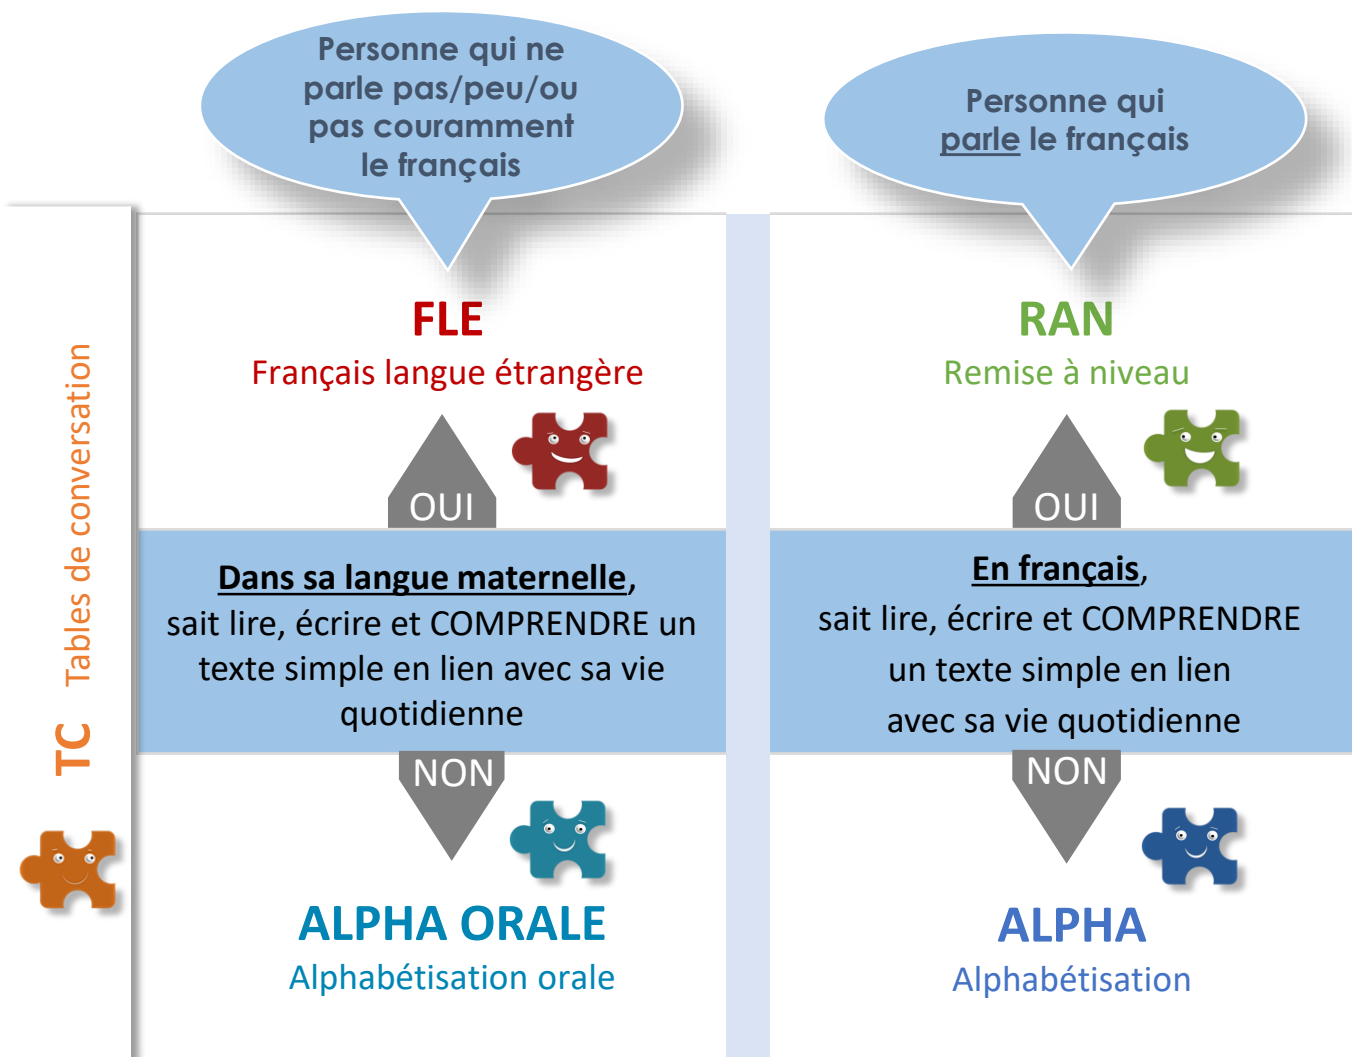

L'offre de formation en français en Province de Luxembourg

Outil d'aide à l'orientation pour un public adulte

À partir de 18 ans, non soumis à l'obligation scolaire

- Edition juin 2024 -

forem

Légende de la carte

FLE (français langue étrangère)

Pour des adultes, non francophones, sachant, dans leur langue maternelle, lire, écrire et COMPRENDRE un texte simple en lien avec la vie quotidienne.

RAN (remise à niveau)

Pour des adultes sachant, en français, parler, lire, écrire et COMPRENDRE un texte simple en lien avec la vie quotidienne.

ALPHA ORALE (alphabétisation orale)

Pour des adultes, non francophones, ne sachant PAS, dans leur langue maternelle, lire, écrire et COMPRENDRE un texte simple en lien avec la vie quotidienne.